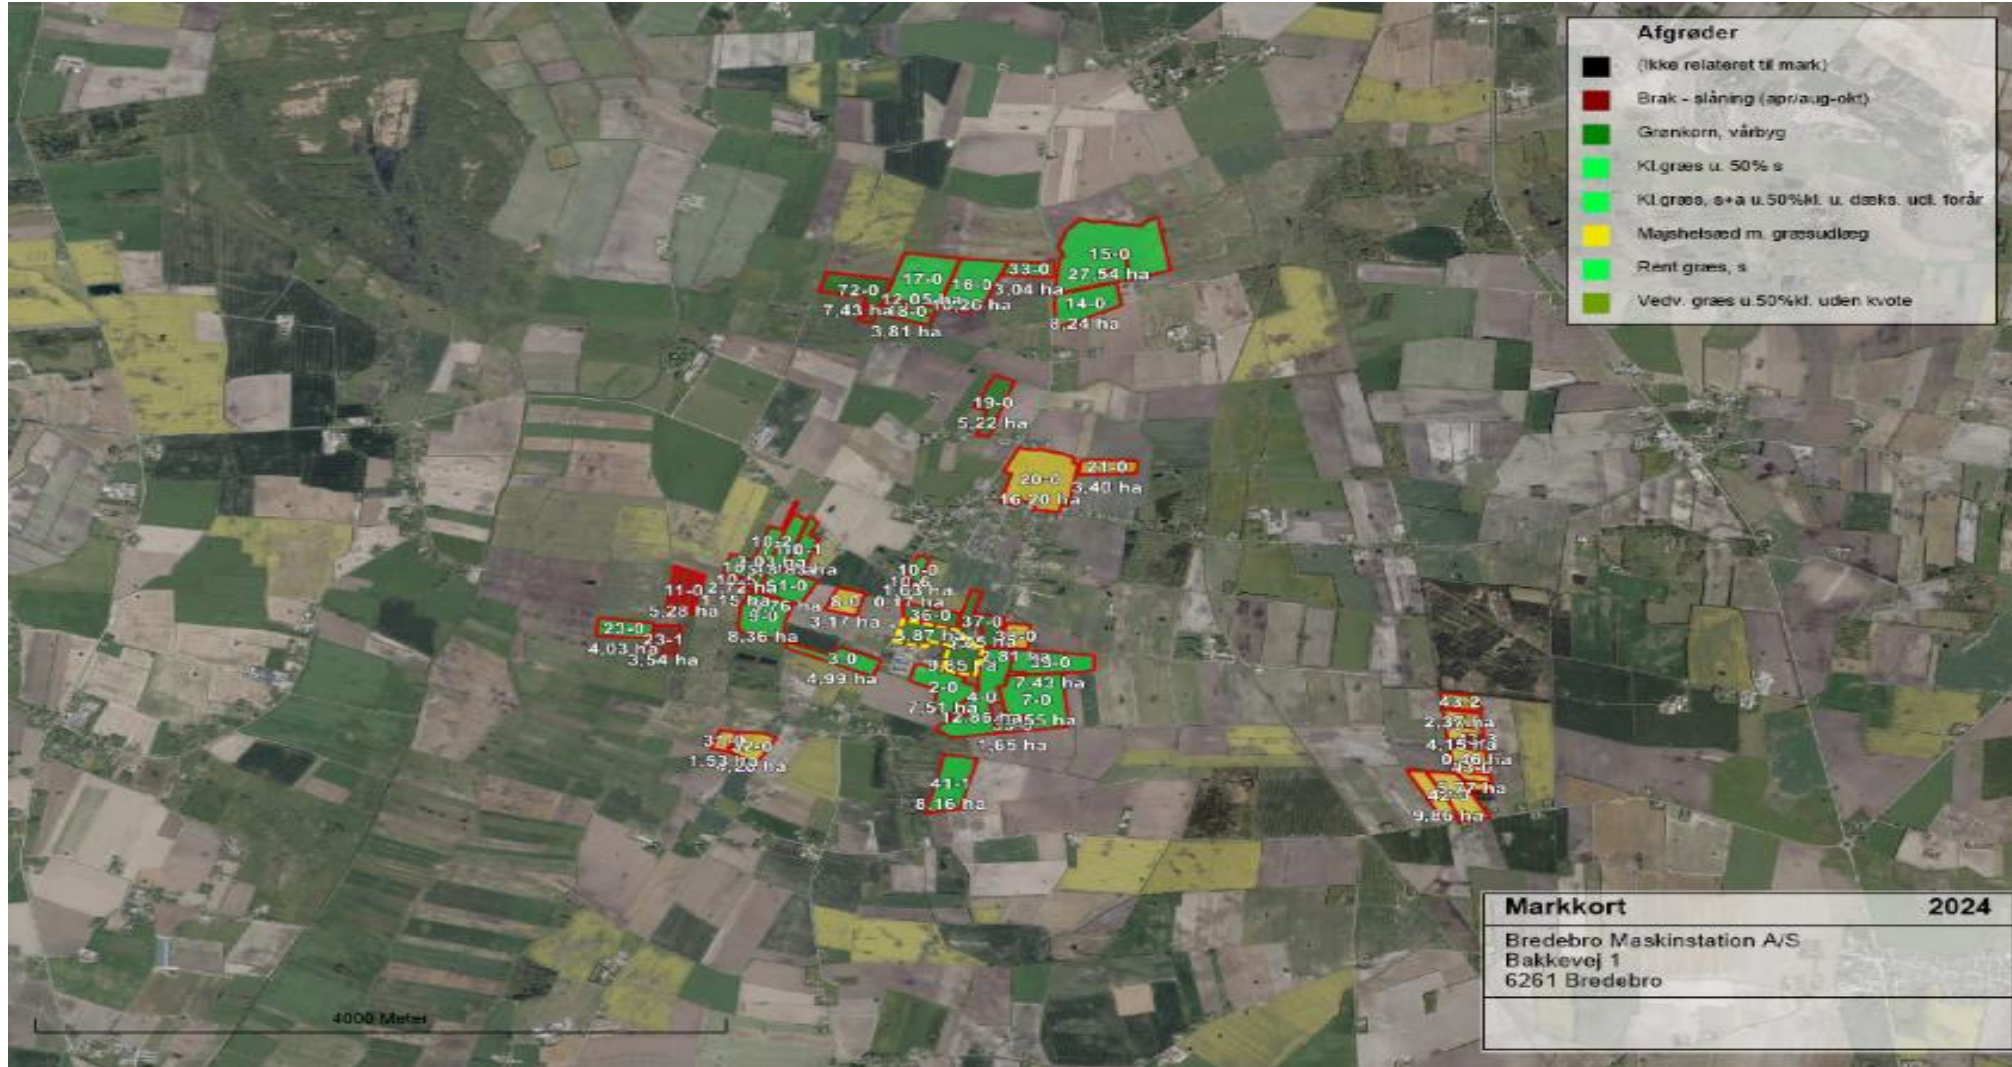

Forpagtning som arbejdsområde?

Hvem?

Bredebro

Maskinstation A/S

Tlf. 74 71 15 09 • Søren Gad

Hvem?

- Agrovis

AGROVIS

Hvad og hvordan?

Fordele & ulemper - MASKINSTATION

- Fordele:

- Ulemper:

SPØRGSMÅL ??

Flytter verden fremad

Vi er foreningen for dem, der baner vejen for og lægger fundamentet til fremskridt, fornyelse og vækst. Et partnerskab af ansvarlige professionelle, der tænker grønt, arbejder hvidt og deler rødglødende, konkurrenceforbedrende viden.